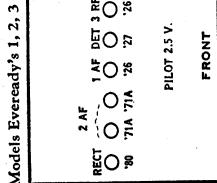

Bands:

Resources

Riders Volume 1 - NAT. CARBON 1-1

NATIONAL CARBON CO.

MODEL 1,2,3
MODEL 20,21

Models 1,2,3

Models 1,2,3. Normal Working Voltages (Approximate)

Tube	Filament	Plate	Grid
1 R.F.	A.C. 1.5	D.C. 105	D.C. 7
2 R.F.	A.C. 1.5	D.C. 105	D.C. 7
3 R.F.	A.C. 1.5	D.C. 105	D.C. 7
Detector	A.C. 2.2	D.C. 45	D.C. 7
1 A.F.	A.C. 1.5	D.C. 106	D.C. 7
Output Stage	A.C. 5	D.C. 161	D.C. 51