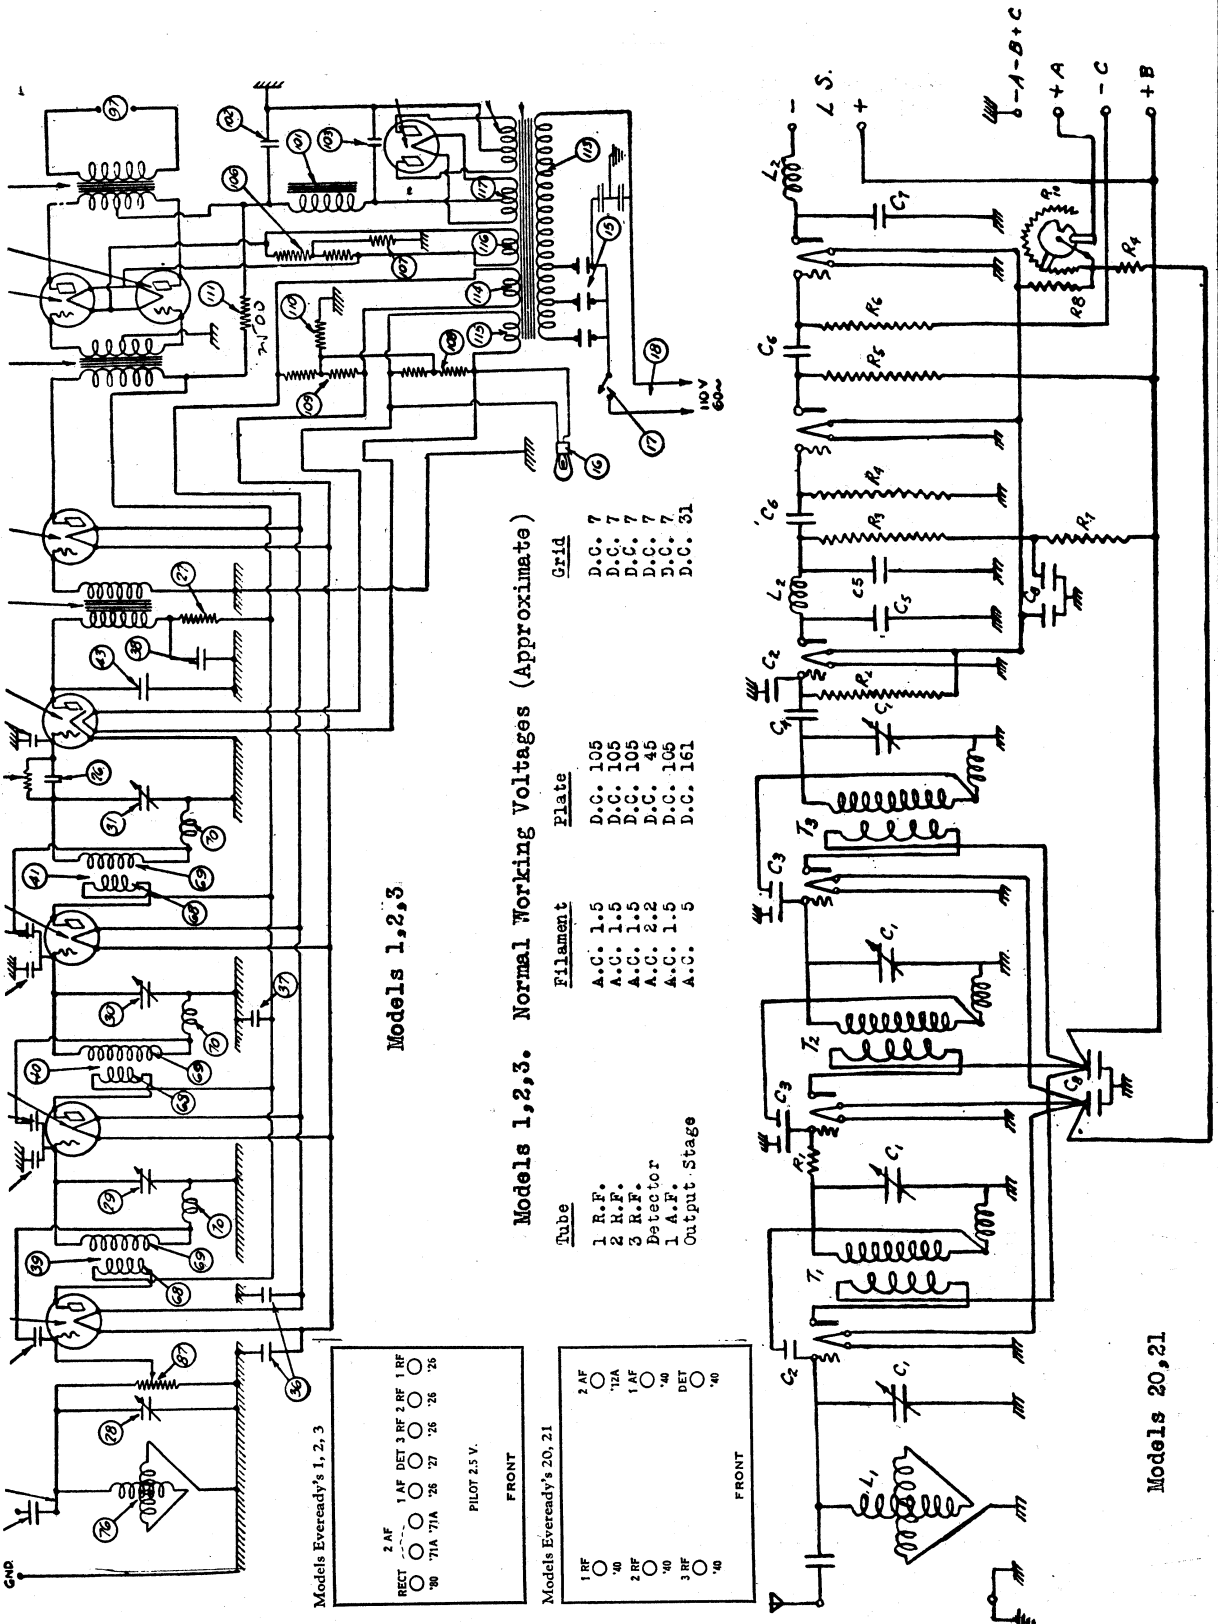

National Carbon Co.

Model: 20

Chassis:

Year: Pre 1932

Power:

Circuit:

IF:

Tubes:

Bands:

Resources

Riders Volume 1 - NAT. CARBON 1-1

NATIONAL CARBON CO.

MODEL 1,2,3
MODEL 20,21

Models 1,2,3

Models 1,2,3. Normal Working Voltages (Approximate)

Tube	Filament	Plate	Grid
1 R.F.	A.C. 1.5	D.C. 105	D.C. 7
2 R.F.	A.C. 1.5	D.C. 105	D.C. 7
3 R.F.	A.C. 1.5	D.C. 105	D.C. 7
Detector	A.C. 2.2	D.C. 45	D.C. 7
1 A.F.	A.C. 1.5	D.C. 106	D.C. 7
Output Stage	A.C. 5	D.C. 161	D.C. 51

Models 20,21